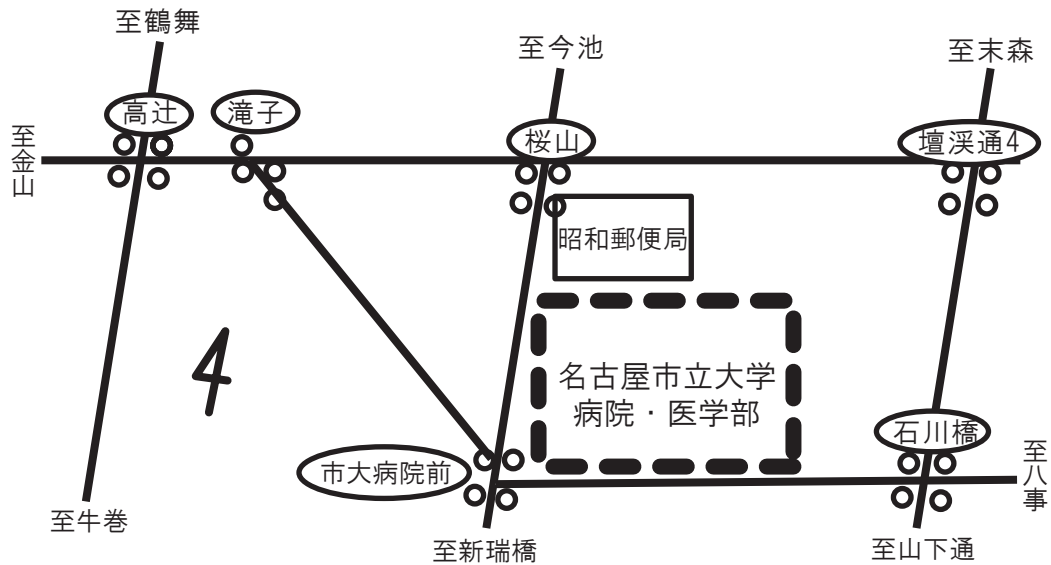

2020年度 睡眠育成士認定講座 会場ご案内

住 所：名古屋市瑞穂区瑞穂町川澄1

交通手段：

地下鉄 桜通線桜山下車③番出口よりすぐ

市バス

【金山バスターミナル】

金山7番のりばより金山12「市立大学病院」下車

金山8番のりばより金山14(桜山経由)「市立大学病院」下車

※病院の有料駐車場がありますが、できるだけ最寄の公共機関をご利用ください

会 場：名古屋市立大学病棟・中央診療棟3F 大ホール